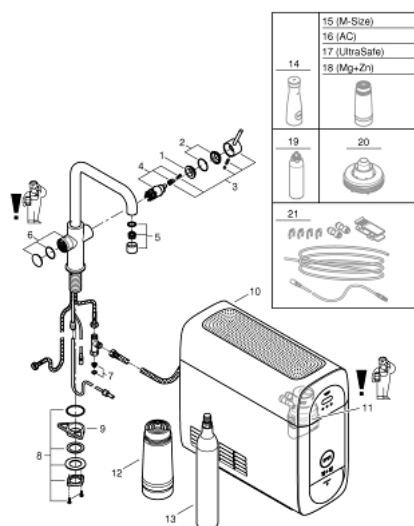

31 456 001 GROHE BLUE HOME PIPĂ TIP U STARTER KIT

PIESE DE SCHIMB

- 1: inel de fixare (Order-nr. 07419000)
 - 2: capac (Order-nr. 46581000)
 - 3: Braț (Order-nr. 46957000)
 - 4: Cartuș (Order-nr. 46580000)
 - 5: Aerator (Order-nr. 48343000)
 - 6: Operating unit (Order-nr. 46958000)
 - 7: Filtru impuritati (Order-nr. 47576000)
 - 8: Ansamblu de fixare a tijeii nefiletate (Order-nr. 48384000)
 - 9: placă de susținere (Order-nr. 05334000)
 - 10: Unitate de răcire (Order-nr. 40711001)
 - 11: Cap filtru (Order-nr. 48344000)
 - 12: Filtru capacitate S (Order-nr. 40404001)
 - 13: Starter kit butelii 425 g CO2 (4 bucăți) (Order-nr. 40422000)
 - 14: Glass carafe with lid set (Order-nr. 40405001)*
 - 15: Filtru capacitate M (Order-nr. 40430001)*
 - 16: Filtru carbon activat (Order-nr. 40547001)*
 - 17: UltraSafe filter (Order-nr. 40575002)*
 - 18: Magnesium + Zinc filter (Order-nr. 40691002)*
 - 19: Cartuș de curățare (Order-nr. 40434001)*
 - 20: Adaptor cartuș de curățare (Order-nr. 40694000)*
 - 21: Set extensie (Order-nr. 40843000)*
- * Optional accessories