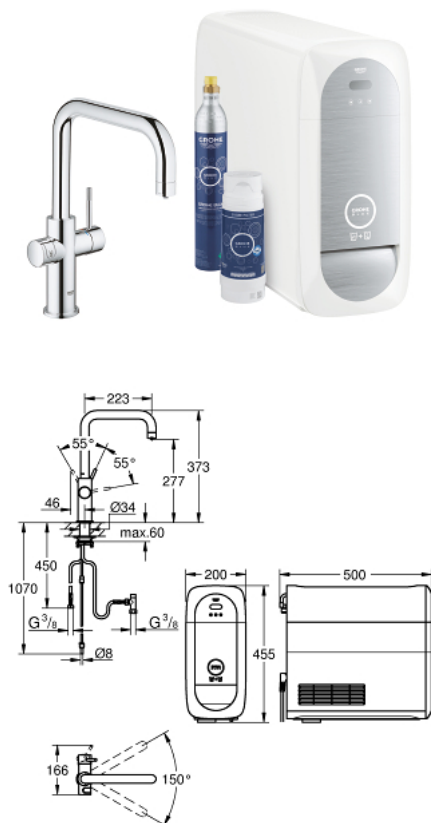

31 456 001 GROHE BLUE HOME PIPĂ TIP U STARTER KIT

DESCRIEREA PRODUSULUI (1/2)

- compus din:
- baterie monocomandă GROHE Blue Home cu funcție de filtrare
- instalare pe o singură gaură
- pipă tip U
- mâner cu butoane pentru 3 tipuri de apă de masă, filtrată și răcită
- plată, parțial carbogazoasă și complet carbogazoasă
- finisaj GROHE StarLight
- cartuș ceramic de 28 mm cu GROHE SilkMove
- pipă tubulară pivotantă
- unghi de rotire pipă 150°
- căi interne separate pentru apă filtrată și nefiltrată
- racorduri flexibile de conectare la apă
- unitate de răcire GROHE Blue Home
- delivers 3 liters of chilled sparkling water per hour
- unitate de răcire 180 Watt, 230 V, 50 Hz
- sound level in standby 44 dB(A)
- grad de protecție IP 21
- certificat CE
- necesită găuri de ventilație în partea inferioară a dulapului de bucătărie
- Instalare software și monitorizarea capacității filtrelor și CO2 posibile prin aplicația GROHE Ondus
- cu interfață Bluetooth 4.0* și WIFI pentru comunicare de date wireless
- pentru dispozitive Apple** și Android
- Raza semnalului Bluetooth (max. 10 m) variază în funcție de materialele și pereții dintre transmițător și receptor
- compatibil cu filtrul GROHE Blue capacitate S, filtrul GROHE Blue cu carbon activat și filtrul GROHE Blue magnesium+
- filtru GROHE Blue capacitate S și cap filtru cu funcție de ajustare flexibilă a durtății apei
- pentru regiunile cu durtate a apei mai mare de 9° dKH
- pentru regiunile cu durtate a apei sub 9° dKH trebuie comandat filtrul cu carbon activat 40 547 001
- butelie CO2 GROHE Blue 425 g